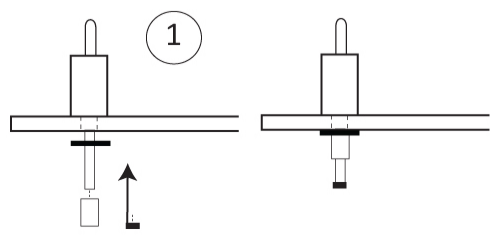

Ribbe Jar

réf. 8028BR20LEX, réf. 8028C020LEX

CACTOSE FRANCE

ASSEMBLAGE NIVEAU D'EAU
WATER LEVEL ASSEMBLY

OPTION LED 24

www.cactose.fr