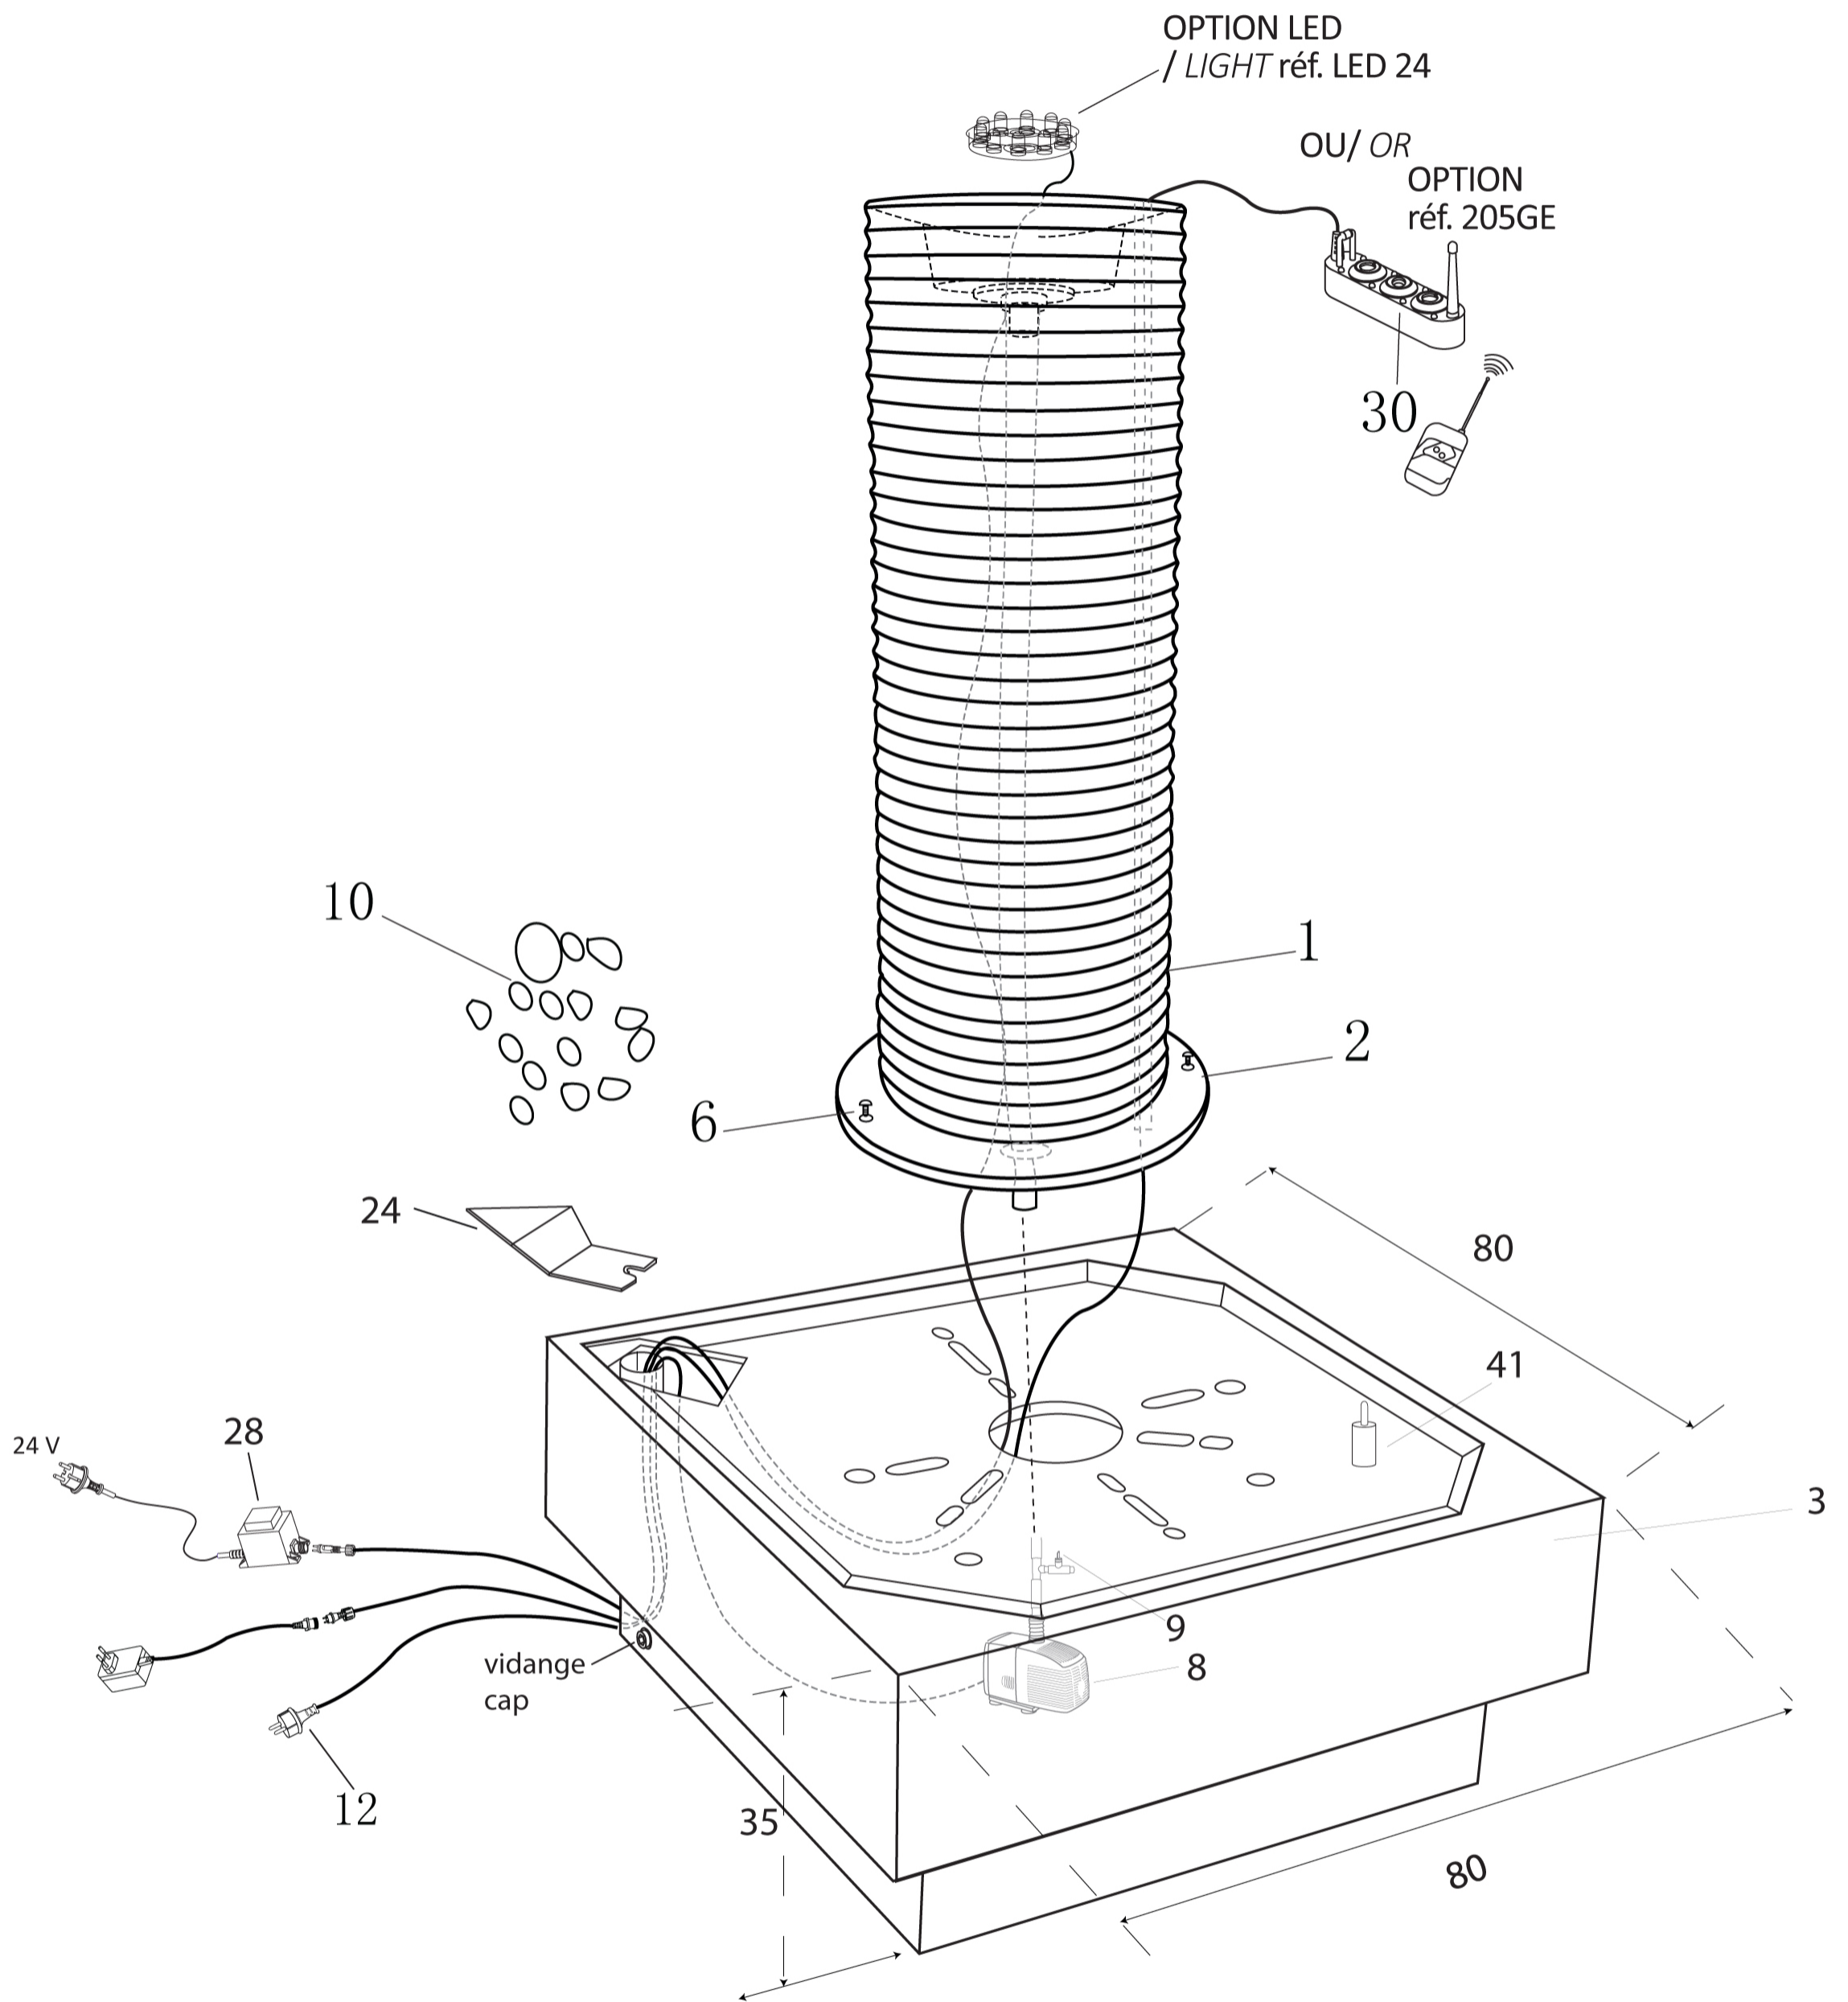

Ribbe Jar

réf. 8028BR20LEX, réf. 8028C020LEX

CACTOSE FRANCE

ASSEMBLAGE NIVEAU D'EAU
WATER LEVEL ASSEMBLY

OPTION LED 24

www.cactose.fr