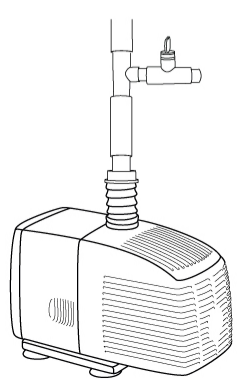

Ribbe Jar

réf. 8028BR20LEX, réf. 8028C020LEX

CACTOSE FRANCE

ASSEMBLAGE NIVEAU D'EAU
WATER LEVEL ASSEMBLY

OPTION LED 24

www.cactose.fr