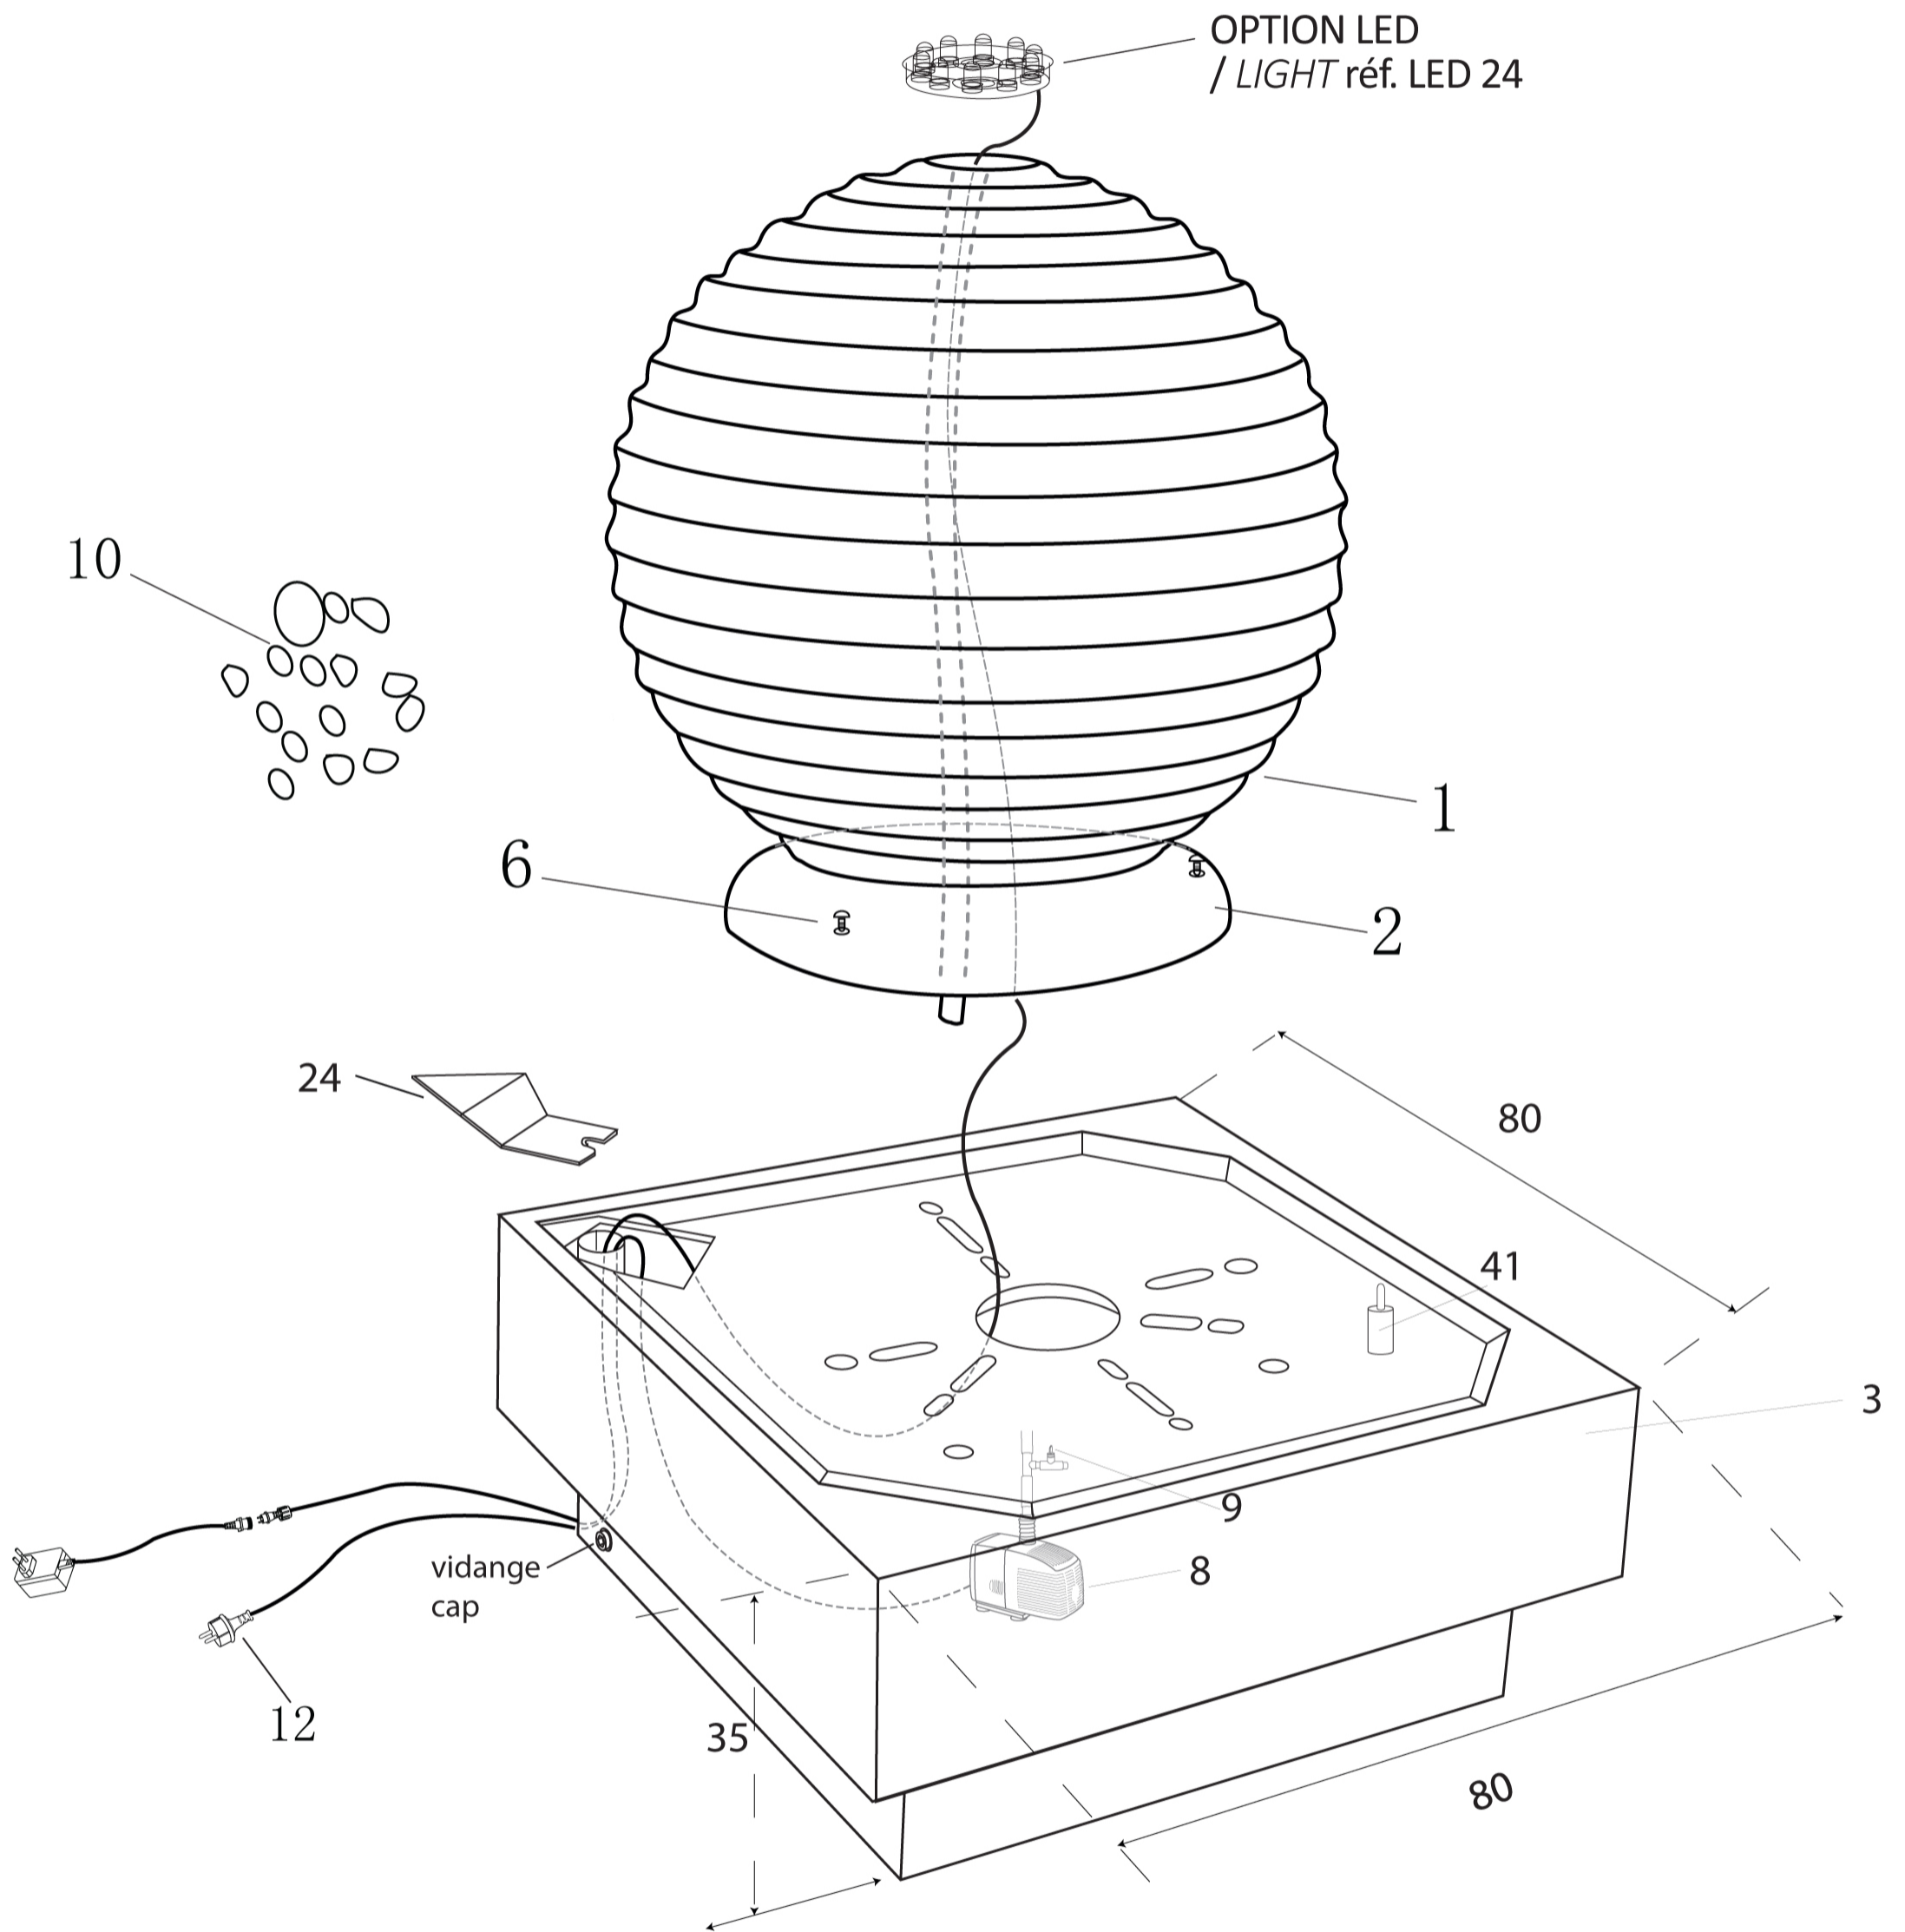

# Asaki Boule

réf. 8029BR20LEX, réf. 8029C020LEX

CACTOSE FRANCE

ASSEMBLAGE NIVEAU D'EAU  
WATER LEVEL ASSEMBLY

OPTION LED 24

[www.cactose.fr](http://www.cactose.fr)