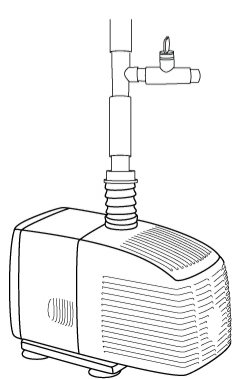

# Asaki Boule

réf. 8029BR20LEX, réf. 8029C020LEX

CACTOSE FRANCE

ASSEMBLAGE NIVEAU D'EAU  
WATER LEVEL ASSEMBLY

OPTION LED 24

[www.cactose.fr](http://www.cactose.fr)