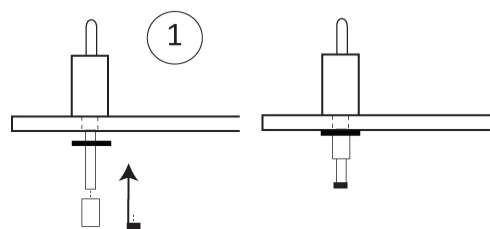

# Asaki Boule

réf. 8029BR20LEX, réf. 8029C020LEX

CACTOSE FRANCE

ASSEMBLAGE NIVEAU D'EAU  
WATER LEVEL ASSEMBLY

OPTION LED 24

[www.cactose.fr](http://www.cactose.fr)