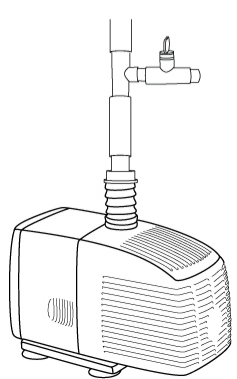

Bassin

réf. 8031BR20LEX, réf. 8031C020LEX

CONSEIL / ADVICE

collage PU (non fourni)
pour stabiliser
add PU glue (not included)
to stabilize

CACTOSE FRANCE

ASSEMBLAGE NIVEAU D'EAU
WATER LEVEL ASSEMBLY

OPTION LED 24