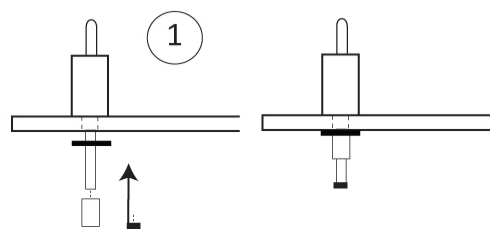

Bassin

réf. 8031BR20LEX, réf. 8031C020LEX

CONSEIL / ADVICE

collage PU (non fourni)
pour stabiliser
add PU glue (not included)
to stabilize

CACTOSE FRANCE

ASSEMBLAGE NIVEAU D'EAU
WATER LEVEL ASSEMBLY

OPTION LED 24