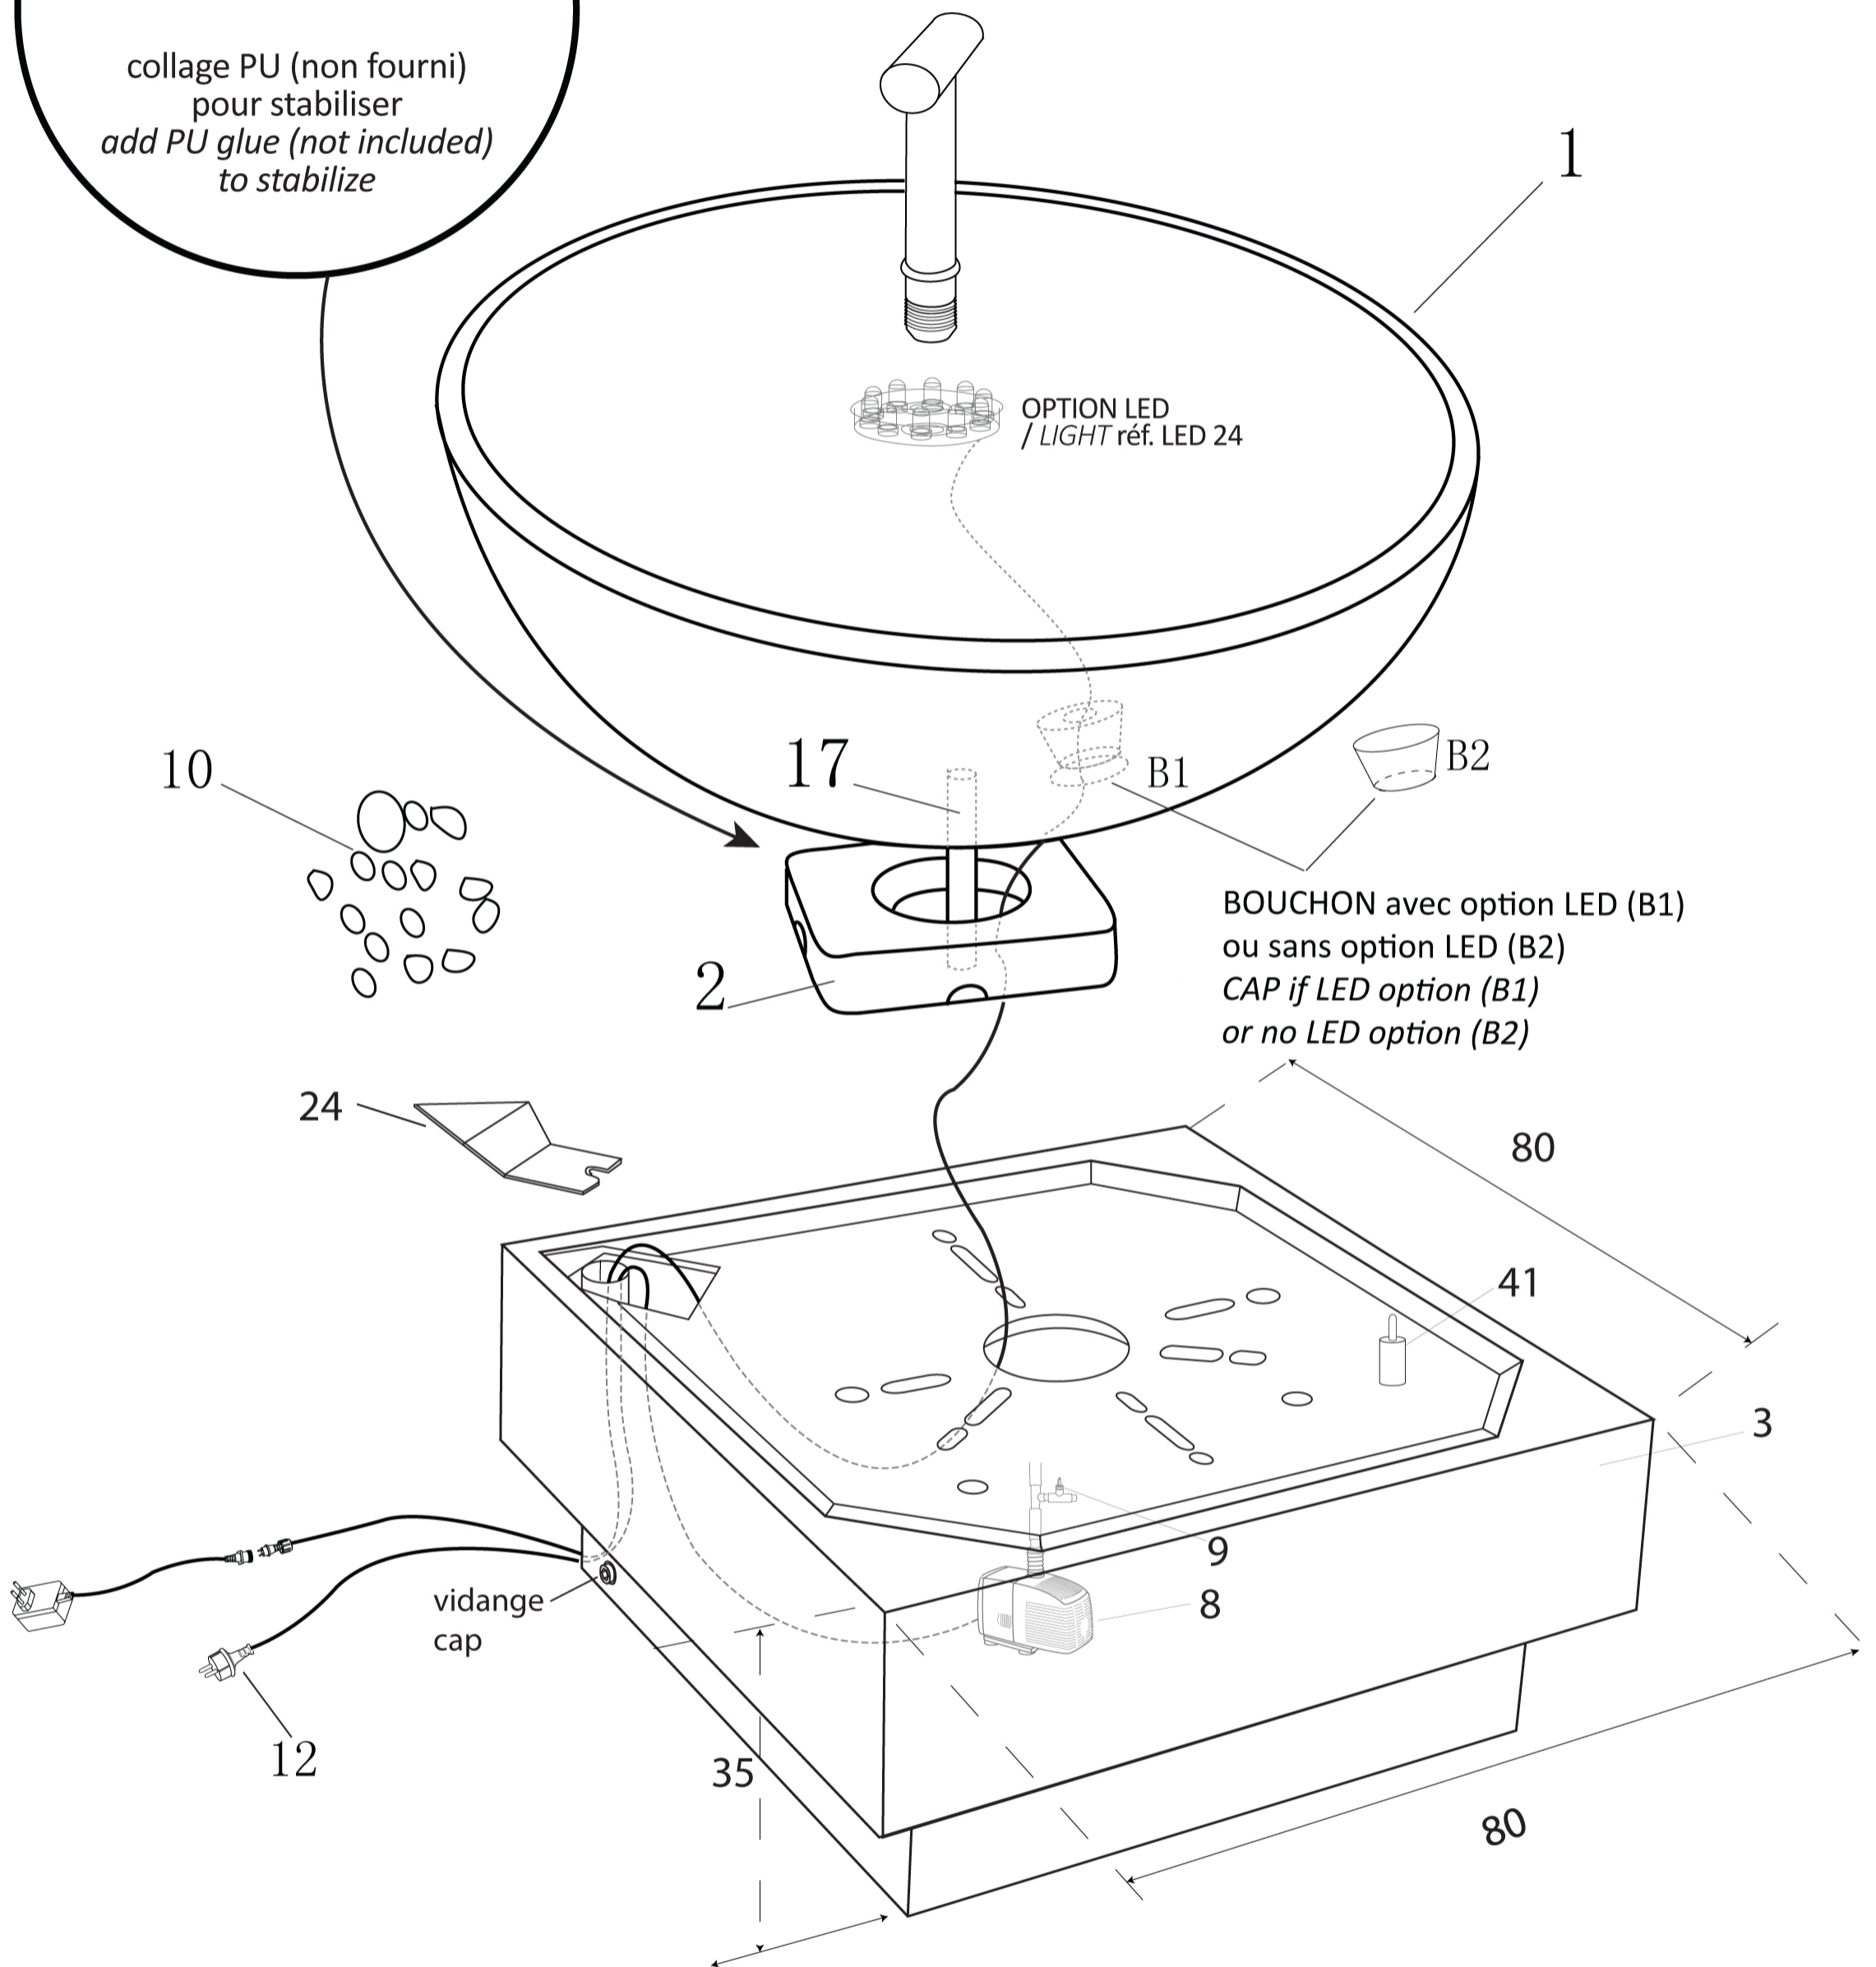

Bassin

réf. 8031BR20LEX, réf. 8031C020LEX

CONSEIL / ADVICE

collage PU (non fourni)
pour stabiliser
add PU glue (not included)
to stabilize

CACTOSE FRANCE

ASSEMBLAGE NIVEAU D'EAU
WATER LEVEL ASSEMBLY

OPTION LED 24