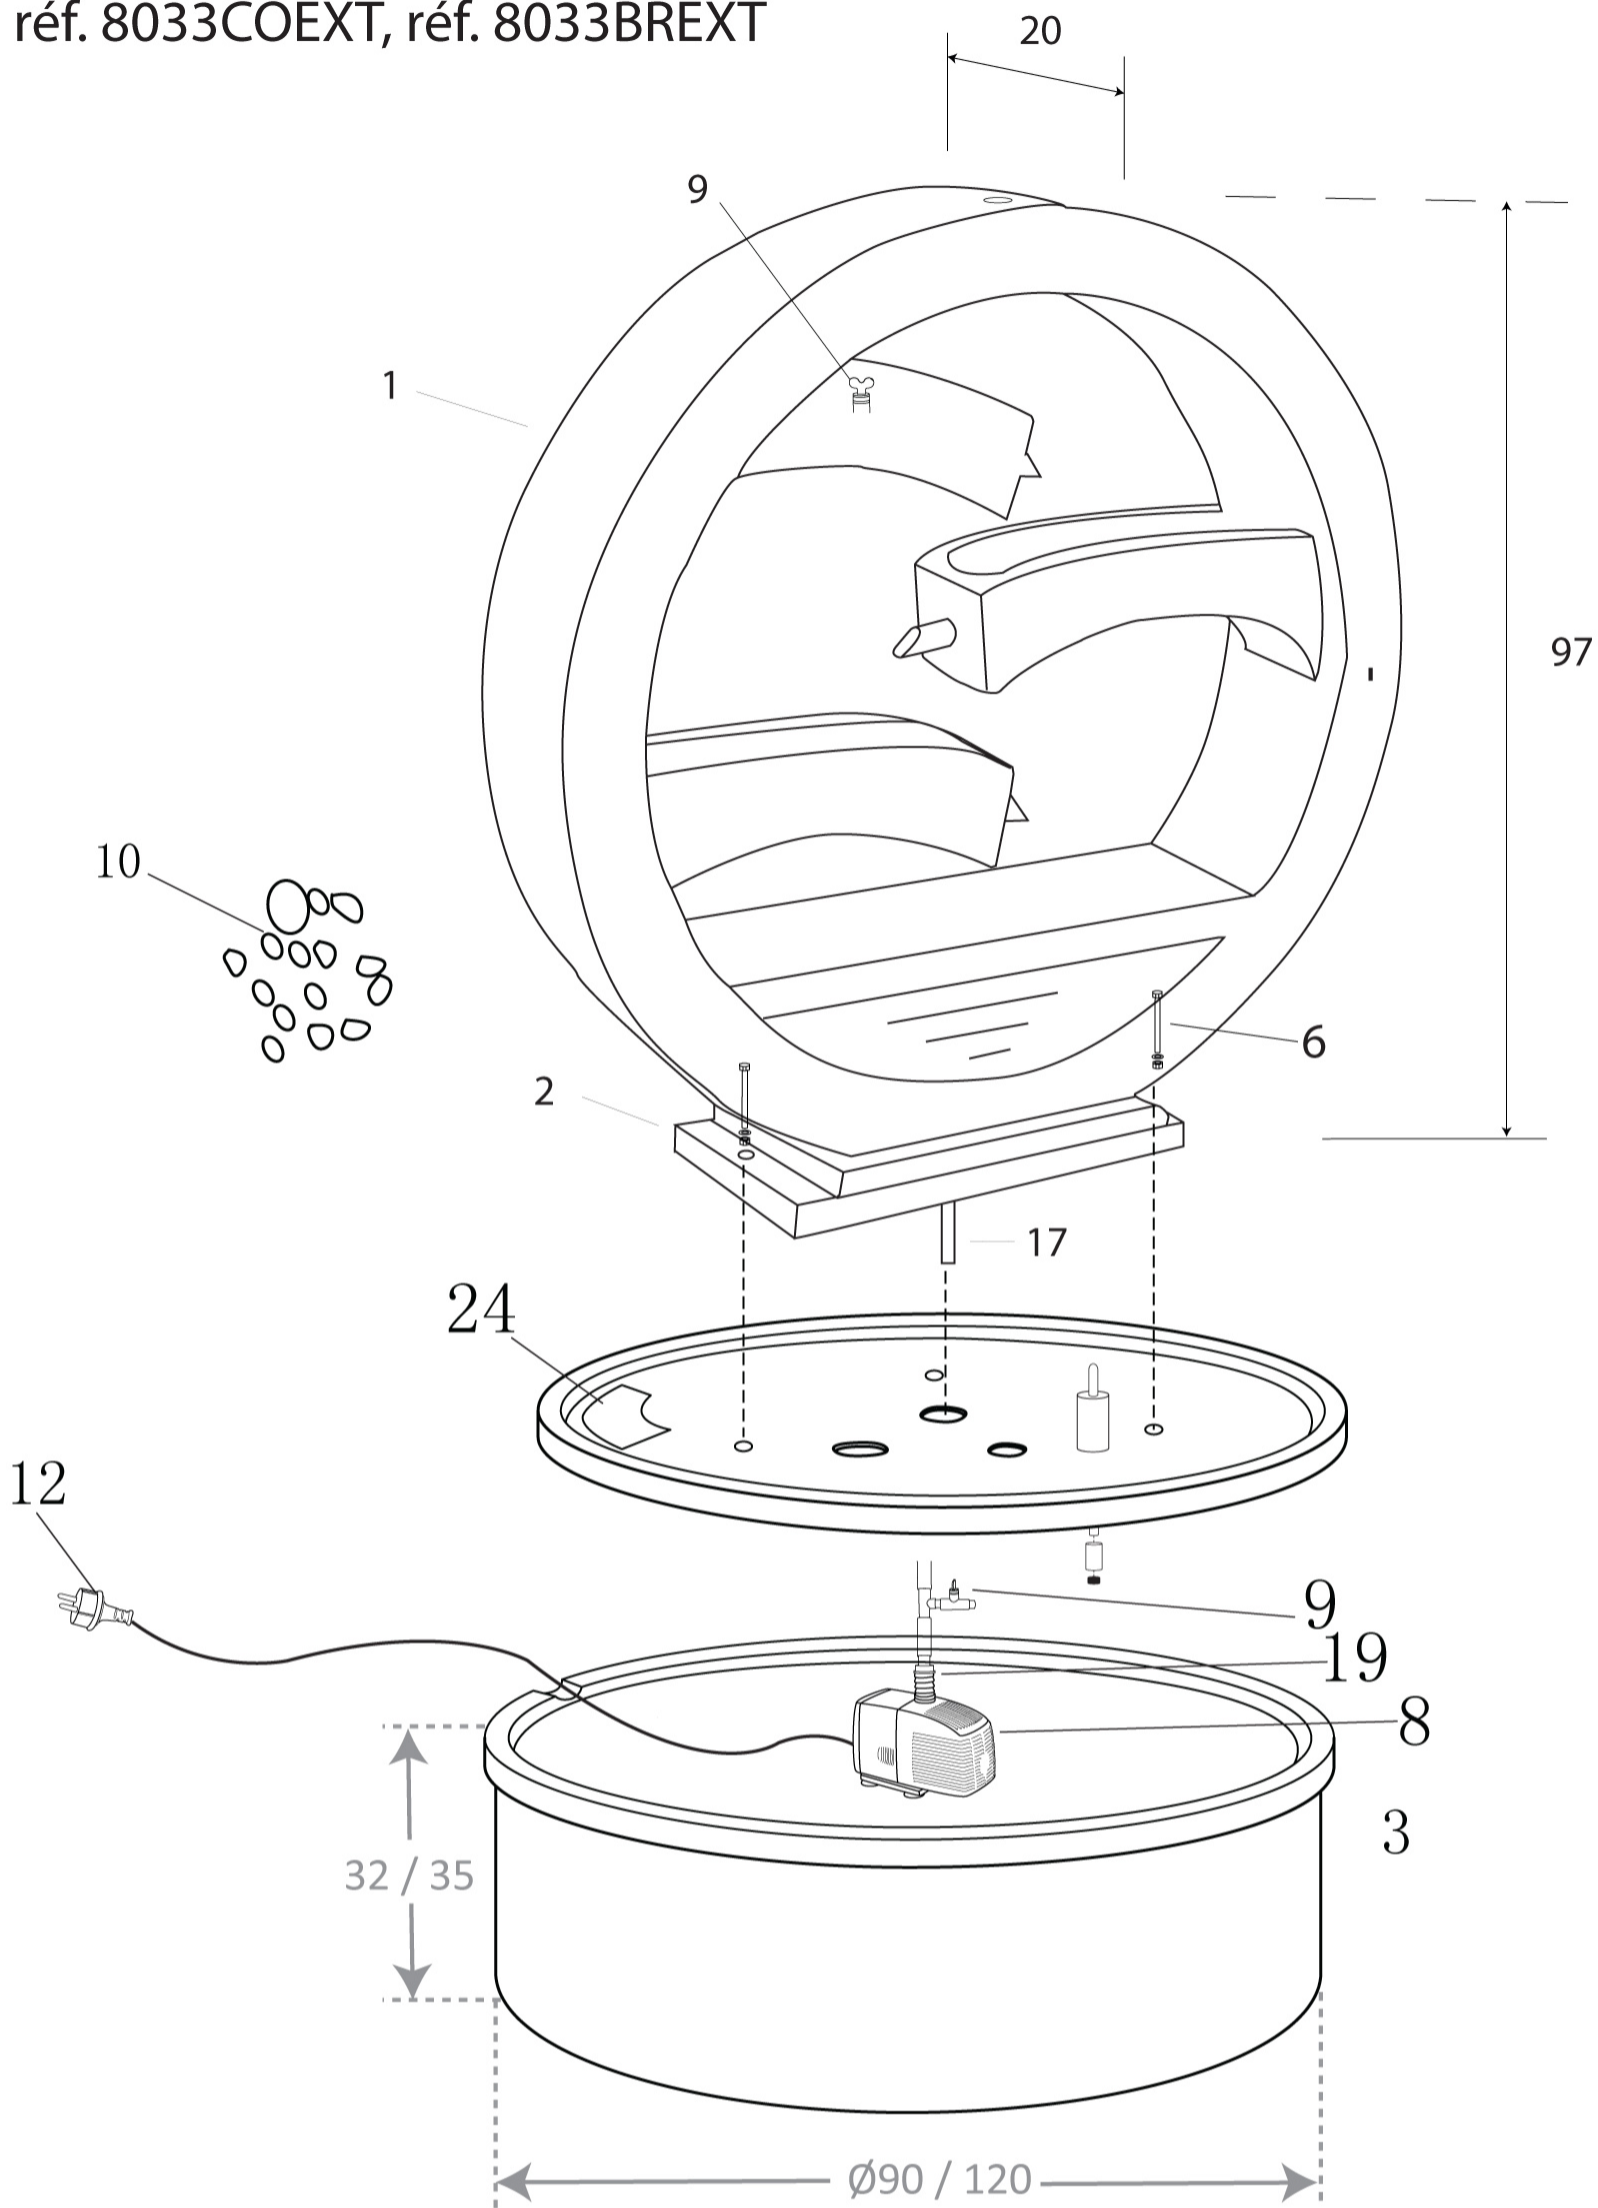

Sozu

réf. 8033COEXT, réf. 8033BREXT

CACTOSE FRANCE

www.cactose.fr

ASSEMBLAGE NIVEAU D'EAU
WATER LEVEL ASSEMBLY

OPTION BASE Ø90 cm, 150 L

OPTION BASE Ø120 cm, 275 L

OPTION
LUMIERE
/ LIGHT
(ref. 1020)