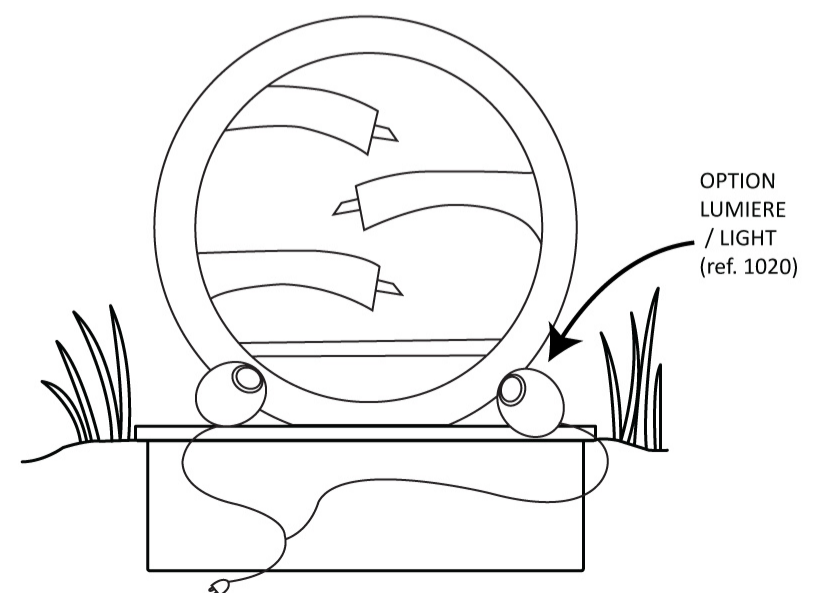

Sozu

réf. 8033COEXT, réf. 8033BREXT

CACTOSE FRANCE

www.cactose.fr

ASSEMBLAGE NIVEAU D'EAU
WATER LEVEL ASSEMBLY

OPTION BASE Ø90 cm, 150 L

OPTION BASE Ø120 cm, 275 L

OPTION
LUMIERE
/ LIGHT
(ref. 1020)