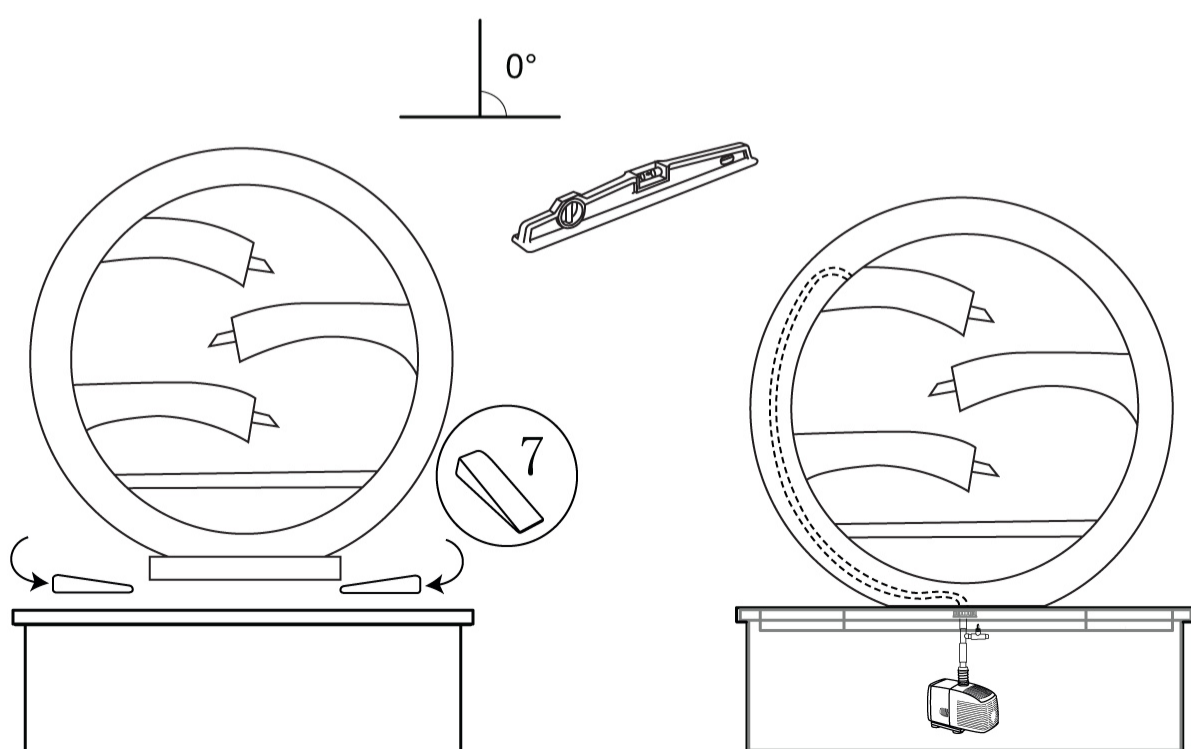

Sozu

réf. 8033COEXT, réf. 8033BREXT

CACTOSE FRANCE

www.cactose.fr

ASSEMBLAGE NIVEAU D'EAU
WATER LEVEL ASSEMBLY

OPTION BASE Ø90 cm, 150 L

OPTION BASE Ø120 cm, 275 L

OPTION
LUMIERE
/ LIGHT
(ref. 1020)