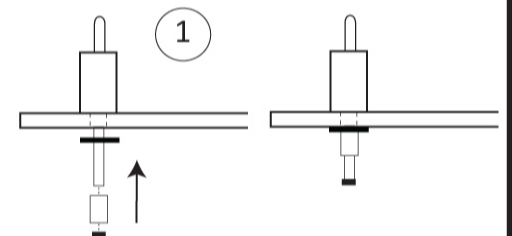

Sozu

réf. 8033COEXT, réf. 8033BREXT

CACTOSE FRANCE

www.cactose.fr

ASSEMBLAGE NIVEAU D'EAU
WATER LEVEL ASSEMBLY

OPTION BASE Ø90 cm, 150 L

OPTION BASE Ø120 cm, 275 L

OPTION
LUMIERE
/ LIGHT
(ref. 1020)