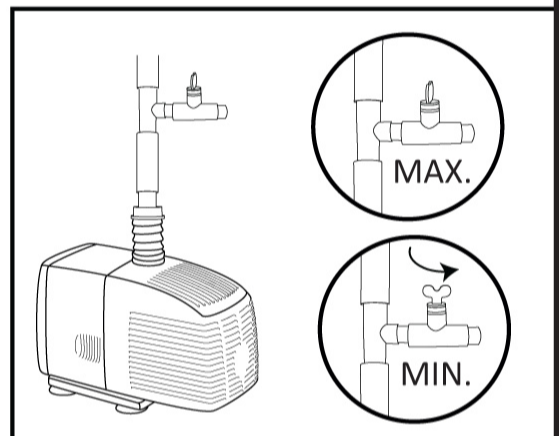

Sozu

réf. 8033COEXT, réf. 8033BREXT

CACTOSE FRANCE

www.cactose.fr

ASSEMBLAGE NIVEAU D'EAU
WATER LEVEL ASSEMBLY

OPTION BASE Ø90 cm, 150 L

OPTION BASE Ø120 cm, 275 L

OPTION
LUMIERE
/ LIGHT
(ref. 1020)